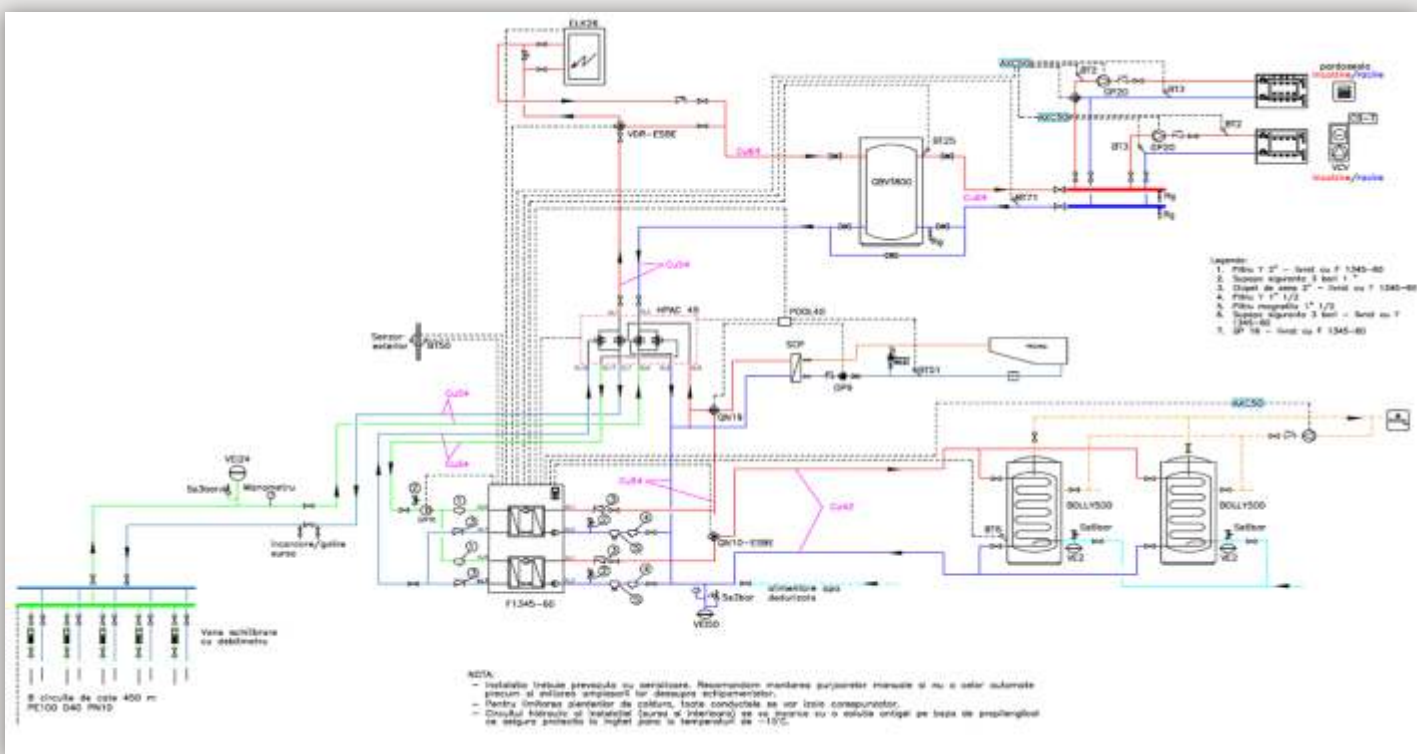

Plan de montaj hidraulic personalizat

Ce este ?

Planul este realizat de compartimentul nostru de proiectare, in baza documentatiei de la Nibe Suedia si a normativelor in vigoare.

Acesta este necesar pentru montajul hidraulic corect al echipamentelor.

Dupa ce echipamentele vor fi montate si puse in functiune de un instalator, un specialist de la TRUST va veni la locul de montaj si va verifica modul in care a fost respectat acest plan.

Beneficii

Functionarea pompei dvs.de caldura in conditiile prevazute de producator

Asigurarea performantelor prezentate in documentatia produsului

TRUST Euro Therm SRL
Reprezentant oficial in Romania
RO 6610440 J27/2188/1994 Capital social: 2.000.000 RON
Tel: 0233 206 206 - Web: www.trust-expert.ro